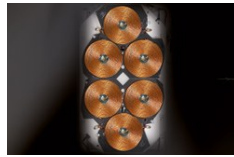

Induktions-Kochfeld De Dietrich ▲ - DPI 7684 X

horiZone – Mit einer Fläche von 40×23 cm das umfangreichste Kochfeldkonzept am Markt. Ob klein oder gross, oval oder rechteckig, das Kochfeld erkennt jede Form von Kochgefäss: von der Pfanne mit einem Durchmesser von 23 cm bis hin zum ovalen Bräter mit einem Durchmesser von 40 cm.

Fr. 1'690.–

Inkl. MwSt. / ohne vRB Fr. 2.49

Beschreibung

Anwendung	Haushalt
Stand/Einbau	Einbaugerät
Farbe	Edelstahl
Steuerung	elektronische Steuerung; digital
Anzahl Einstellungsstufen	20
Display	Digitale Bedienung mit weissen LED's
Sicherheit	Ja; 10 Sicherheits-Features: Überhitzungsschutz, Überlaufschutz, Bedienungssperre, Restwärmeanzeige, Auto-Stopp-System, Kochgeschirr-Erkennung, Grössenerkennung, Spannungserkennung, Fehlanchlussenerkennung, Überspannungserkennung
Anzahl Kochzonen	4
Art der Kochzone	Induktion
Flexible Kochzone	Ja
Beschreibung Kochzone	1 freie horiZone Kochzone 40 x 23 cm; 4 Zonen, d.h Maximum 5 kleine Pfannen gleichzeitig HILI / VOLI: Horizone 3700W HIRE: Ø160 2800W VORE: Ø230 2800W
Automatische Programme	Ja
Sonderprogramme	4 Direktwahlen

Beschreibung Funktionen

Elapsed Time: Anzeige der vergangenen Kochzeit; BOIL: Beherrschtes Sieden; Switch: Übernahme und Fortsetzung der Einstellungen, wenn die Pfanne verschoben wird; ICS: Vorschlag der idealen Kochzone für die entsprechende Pfanne; Booster: Direkter Zugriff auf Maximalleistung; 4 unabhängige Booster; 4 unabhängige Timer bis 99 Min.; Verriegelungsfunktion für die Reinigung

Einbauart	Flächenbündig; Aufliegend
Rahmentyp	ohne Rahmen, mit Inoxleiste
Timer	Ja

▲ Selektiver Modellvertrieb. Exklusiv nur an Vertragspartner lieferbar.

Technische Daten

Breitenorm	65 cm
Anschluss	400 V, 2 PN
Frequenz	50 Hz
Strom	2 x 16 A
Leistung	7'400 W
Anschlusskabel	Ja
Standby-Modus	Ja
Gewicht	kg Netto: 11, Brutto: 13
Gerät	mm Höhe: 59 – Breite: 650 – Tiefe: 515
Inkl. Verpackung	mm Höhe: 140, Breite: 750, Tiefe: 600
Ausschnitt	mm Höhe: 55, Breite: 560, Tiefe: 490