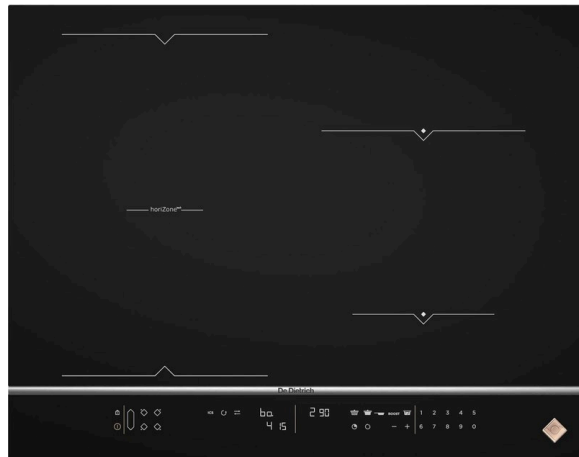

Induktions-Kochfeld De Dietrich ▲ - DPI 7684 X

horiZone – Mit einer Fläche von 40×23 cm das umfangreichste Kochfeldkonzept am Markt. Ob klein oder gross, oval oder rechteckig, das Kochfeld erkennt jede Form von Kochgefäss: von der Pfanne mit einem Durchmesser von 23 cm bis hin zum ovalen Bräter mit einem Durchmesser von 40 cm.

Fr. 1'690.–

Inkl. MwSt. / ohne vRB Fr. 2.49

Beschreibung

Anwendung	Haushalt
Stand/Einbau	Einbaugerät
Farbe	Edelstahl
Steuerung	elektronische Steuerung; digital
Anzahl Einstellungsstufen	20
Display	Digitale Bedienung mit weissen LED's
Sicherheit	Ja; 10 Sicherheits-Features: Überhitzungsschutz, Überlaufschutz, Bedienungssperre, Restwärmeanzeige, Auto-Stopp-System, Kochgeschirr-Erkennung, Grössenerkennung, Spannungserkennung, Fehlanchlussenerkennung, Überspannungserkennung
Anzahl Kochzonen	4
Art der Kochzone	Induktion
Flexible Kochzone	Ja
Beschreibung Kochzone	1 freie horiZone Kochzone 40 x 23 cm; 4 Zonen, d.h Maximum 5 kleine Pfannen gleichzeitig HILI / VOLI: Horizone 3700W HIRE: Ø160 2800W VORE: Ø230 2800W
Automatische Programme	Ja
Sonderprogramme	4 Direktwahlen

Beschreibung Funktionen

Elapsed Time: Anzeige der vergangenen Kochzeit; BOIL: Beherrschtes Sieden; Switch: Übernahme und Fortsetzung der Einstellungen, wenn die Pfanne verschoben wird; ICS: Vorschlag der idealen Kochzone für die entsprechende Pfanne; Booster: Direkter Zugriff auf Maximalleistung; 4 unabhängige Booster; 4 unabhängige Timer bis 99 Min.; Verriegelungsfunktion für die Reinigung

Induktions-Kochfeld De Dietrich ▲ - DPI 7684 X

Ausfräsung	mm	Höhe: 5, Breite: 656, Tiefe: 521
Glas	mm	Höhe: 4, Breite: 650, Tiefe: 515

Radius Glas	mm	Vorne: 3, Hinten: 3
EAN		3660767962309